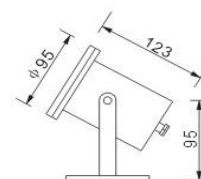

Hjo

Hjo är en ny kvalitetsspot för utomhusbelysning av rabatter, terrasser, altaner, växter mm. Skruvfäste för enkel montering.

Artikel nr:	400355
Material:	Rostfritt stål
IP klass:	IP65
Diod:	Cree XR-E, MR16, 38°
Färgtemperatur:	Varmvit 2800K
Inspänning:	12V AC/DC
Effekt:	3x1W
Kabellängd:	2,5m