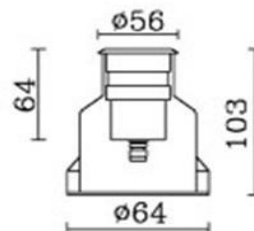

Vara

Vara är en nyutvecklad kvalitetsspot för utomhusbelysning av rabatter, terrasser, altaner, växter och dammar. IP68 innebär helt vattentätt utförande.

Artikel nr:	400353
Material:	Rostfritt stål
IP klass:	IP68
Diod:	Cree XP-E
Färgtemperatur:	Varmvit 2800K
Inspänning:	12V AC/DC
Effekt:	1,2W
Kabellängd:	2,5m
Håltagningsdiameter:	45mm

Skara

Skara är en ny up&down för utomhusbelysning av husfasader o dyl.

Artikel nr:	400354
Material:	Rostfritt stål
IP klass:	IP65
Diod:	Cree XR-E, MR16, 38°
Färgtemperatur:	Varmvit 2800K
Inspänning:	12V AC/DC
Effekt:	2st 1x3W
Anslutning:	Plint (för 12V anslutning)