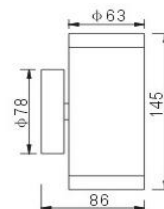

Skara

Skara är en ny up&down för utomhusbelysning av husfasader o dyl.

Artikel nr:	400354
Material:	Rostfritt stål
IP klass:	IP65
Diod:	Cree XR-E, MR16, 38°
Färgtemperatur:	Varmvit 2800K
Inspänning:	12V AC/DC
Effekt:	2st 1x3W
Anslutning:	Plint (för 12V anslutning)